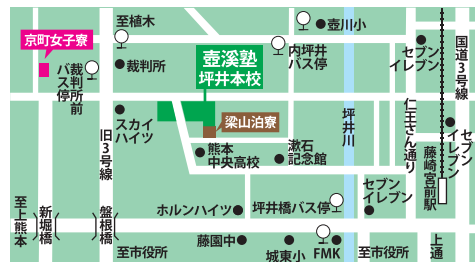

※は参加予定校

文部科学省
所轄外の大学校等

■自衛隊

資料参加大学▶▶

国立大学

- 北海道大学※
- 帯広畜産大学
- 千葉大学
- お茶の水女子大学
- 東京大学※
- 東京医科歯科大学
(東京科学大学医歯学系)
- 東京外国語大学
- 東京工業大学
(東京科学大学理工学系)
- 東京農工大学※
- 一橋大学
- 横浜国立大学※
- 金沢大学
- 信州大学
- 名古屋大学
- 名古屋工業大学
- 京都大学
- 大阪大学
- 神戸大学※
- 奈良女子大学
- 広島大学
- 山口大学
- 九州大学
- 福岡教育大学
- 佐賀大学※
- 大分大学※
- 宮崎大学
- 鹿児島大学
- 鹿屋体育大学

公立大学

- 国際教養大学
- 東京都立大学
- 横浜市立大学
- 京都市立芸術大学
- 京都府立医科大学※
- 神戸市外国語大学
- 神戸市看護大学※
- 奈良県立医科大学※
- 和歌山県立医科大学※
- 下関市立大学※
- 北九州市立大学
- 九州歯科大学
- 長崎県立大学
- 熊本県立大学

私立大学

- 慶應義塾大学
- 順天堂大学医学部※
- 豊田工業大学
- 熊本保健科学大学

※は参加予定校

壺溪塾

【アクセス】

- 熊本市バス 熊本駅、上熊本線から
- ①第一環状線/昭和田線…「内坪井」下車、徒歩3分
熊本校町バスターミナルから
 - ②花園柿原線/上熊本線/上熊本車庫線…「壺井橋」下車、徒歩5分
 - ③池田京町線/池田健康線…「裁判所前」下車、徒歩5分
- 九州産交バス 熊本校町バスターミナルから
- ④北区役所行/小野泉水行/田原坂・木留行/玉名駅行/南関上町行/山鹿温泉行…「裁判所前」下車、徒歩5分
- 熊本電鉄 御代志駅から
- ⑤熊本電鉄菊池線…「藤崎宮前駅」下車、徒歩7分
- 坪井本校は駐車場に限りがあります。近隣のコインパーキングをご利用いただくか、出来るだけ公共の交通機関をご利用いただきますようお願い申し上げます。

開催情報

〈会場〉壺溪塾 坪井本校

〒860-0077 熊本市中央区内坪井町 5-10
TEL. 096-352-1442

〈開催日時〉8月24日(土)12:00~17:00 ※時間内入退場自由

〈対象〉受験生(高1・高2生も歓迎!)・保護者・教員

主催 壺溪塾

後援

熊本県教育委員会・熊本市教育委員会・熊本日日新聞社